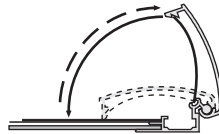

Installation Instructions

(1001846)

SNAP FRAME Round Corner

Screw & anchor mounting

- Please inform the order number on the product or on the carton (e.g. 1/110001394-460) to the place that you have made the purchase if any problem with the product occurs.
- Bitte teilen Sie bei jeglichen Problemen, die auf dem Artikel oder auf der Verpackung aufgeführte Auftragsnummer (z.B. 1/110001394-460) Ihrem Händler mit.
- Lütfen üründeki herhangi bir sorun için ürünün veya paketin üzerindeki sipariş numarasını (örnek: 1/110001394-460) satın aldığınız yere bildiriniz.
- All rights reserved. All pictures, figures and writings are secured internationally by copy-right law. Infringements will be sued by civil and legal law.
- Alle Rechte vorbehalten. Alle Bilder, Zeichnungen und Texte sind international urheberrechtlich geschützt. Etwaige Zuwiderhandlungen werden zivil-und strafrechtlich verfolgt.
- Tüm hakları saklıdır. Tüm resimlerin, şemaların ve yazıların kopya hakları uluslararası kanunlarla güvence altına alınmıştır. İhlali durumunda sivil ve hukuki yasa mercii tarafından dava edilecektir.

Installation Instructions

(1001846) SNAP FRAME Mitred Corner

Screw & anchor mounting

Fixing uneven corners

1. If your frame corners are slightly uneven, there is an easy fixing. Follow these steps with care, as the corners are sharp.

2. Locate the metal brackets on the back of your frame near the gap and loosen the screws. Push the two sides of the frame together and retighten the screws.

3. Your frame corners should be perfectly aligned!