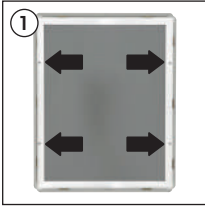

Installation Instructions

(1001846)

SNAP FRAME Round Corner

Screw & anchor mounting

- Please inform the order number on the product or on the carton (e.g. 1/110001394-460) to the place that you have made the purchase if any problem with the product occurs.
- Bitte teilen Sie bei jeglichen Problemen, die auf dem Artikel oder auf der Verpackung aufgeführte Auftragsnummer (z.B. 1/110001394-460) Ihrem Händler mit.
- Lütfen üründeki herhangi bir sorun için ürünün veya paketin üzerindeki sipariş numarasını (örnek: 1/110001394-460) satın aldığınız yere bildiriniz.
- All rights reserved. All pictures, figures and writings are secured internationally by copy-right law. Infringements will be sued by civil and legal law.
- Alle Rechte vorbehalten. Alle Bilder, Zeichnungen und Texte sind international urheberrechtlich geschützt. Etwaige Zuwiderhandlungen werden zivil-und strafrechtlich verfolgt.
- Tüm hakları saklıdır. Tüm resimlerin, şemaların ve yazıların kopya hakları uluslararası kanunlarla güvence altına alınmıştır. İhlali durumunda sivil ve hukuki yasa mercii tarafından dava edilecektir.

Installation Instructions

(1001846) SNAP FRAME Mitred Corner

Screw & anchor mounting

Fixing uneven corners

1. If your frame corners are slightly uneven, there is an easy fixing. Follow these steps with care, as the corners are sharp.

2. Locate the metal brackets on the back of your frame near the gap and loosen the screws. Push the two sides of the frame together and retighten the screws.

3. Your frame corners should be perfectly aligned!