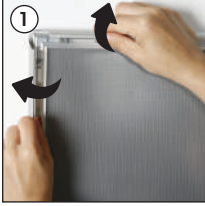

Installation Instructions

(1001846)

SNAP FRAME Round Corner

Screw & anchor mounting

- Please inform the order number on the product or on the carton (e.g. 1/110001394-460) to the place that you have made the purchase if any problem with the product occurs.
- Bitte teilen Sie bei jeglichen Problemen, die auf dem Artikel oder auf der Verpackung aufgeführte Auftragsnummer (z.B. 1/110001394-460) Ihrem Händler mit.
- Lütfen üründeki herhangi bir sorun için ürünün veya paketin üzerindeki sipariş numarasını (örnek: 1/110001394-460) satın aldığınız yere bildiriniz.
- All rights reserved. All pictures, figures and writings are secured internationally by copy-right law. Infringements will be sued by civil and legal law.
- Alle Rechte vorbehalten. Alle Bilder, Zeichnungen und Texte sind international urheberrechtlich geschützt. Etwaige Zuwiderhandlungen werden zivil-und strafrechtlich verfolgt.
- Tüm hakları saklıdır. Tüm resimlerin, şemaların ve yazıların kopya hakları uluslararası kanunlarla güvence altına alınmıştır. İhlali durumunda sivil ve hukuki yasa mercii tarafından dava edilecektir.

Installation Instructions

(1001846) SNAP FRAME Mitred Corner

Screw & anchor mounting

Fixing uneven corners

1. If your frame corners are slightly uneven, there is an easy fixing. Follow these steps with care, as the corners are sharp.

2. Locate the metal brackets on the back of your frame near the gap and loosen the screws. Push the two sides of the frame together and retighten the screws.

3. Your frame corners should be perfectly aligned!