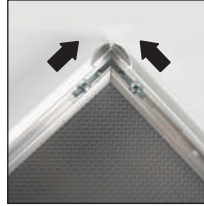

Installation Instructions

(1001846)

SNAP FRAME Round Corner

Screw & anchor mounting

- Please inform the order number on the product or on the carton (e.g. 1/110001394-460) to the place that you have made the purchase if any problem with the product occurs.
- Bitte teilen Sie bei jeglichen Problemen, die auf dem Artikel oder auf der Verpackung aufgeführte Auftragsnummer (z.B. 1/110001394-460) Ihrem Händler mit.
- Lütfen üründeki herhangi bir sorun için ürünün veya paketin üzerindeki sipariş numarasını (örnek: 1/110001394-460) satın aldığınız yere bildiriniz.
- All rights reserved. All pictures, figures and writings are secured internationally by copy-right law. Infringements will be sued by civil and legal law.
- Alle Rechte vorbehalten. Alle Bilder, Zeichnungen und Texte sind international urheberrechtlich geschützt. Etwaige Zuwiderhandlungen werden zivil-und strafrechtlich verfolgt.
- Tüm hakları saklıdır. Tüm resimlerin, şemaların ve yazıların kopya hakları uluslararası kanunlarla güvence altına alınmıştır. İhlali durumunda sivil ve hukuki yasa mercii tarafından dava edilecektir.

Installation Instructions

(1001846) SNAP FRAME Mitred Corner

Screw & anchor mounting

Fixing uneven corners

1. If your frame corners are slightly uneven, there is an easy fixing. Follow these steps with care, as the corners are sharp.

2. Locate the metal brackets on the back of your frame near the gap and loosen the screws. Push the two sides of the frame together and retighten the screws.

3. Your frame corners should be perfectly aligned!