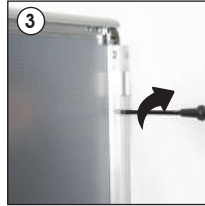

Installation Instructions

(1001846)

SNAP FRAME Round Corner

Screw & anchor mounting

- Please inform the order number on the product or on the carton (e.g. 1/110001394-460) to the place that you have made the purchase if any problem with the product occurs.
- Bitte teilen Sie bei jeglichen Problemen, die auf dem Artikel oder auf der Verpackung aufgeführte Auftragsnummer (z.B. 1/110001394-460) Ihrem Händler mit.
- Lütfen üründeki herhangi bir sorun için ürünün veya paketin üzerindeki sipariş numarasını (örnek: 1/110001394-460) satın aldığınız yere bildiriniz.
- All rights reserved. All pictures, figures and writings are secured internationally by copy-right law. Infringements will be sued by civil and legal law.
- Alle Rechte vorbehalten. Alle Bilder, Zeichnungen und Texte sind international urheberrechtlich geschützt. Etwaige Zuwiderhandlungen werden zivil-und strafrechtlich verfolgt.
- Tüm hakları saklıdır. Tüm resimlerin, şemaların ve yazıların kopya hakları uluslararası kanunlarla güvence altına alınmıştır. İhlali durumunda sivil ve hukuki yasa mercii tarafından dava edilecektir.

Installation Instructions

(1001846) SNAP FRAME Mitred Corner

Screw & anchor mounting

Fixing uneven corners

1. If your frame corners are slightly uneven, there is an easy fixing. Follow these steps with care, as the corners are sharp.