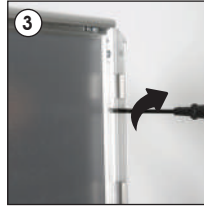

Installation Instructions

(1001846)

SNAP FRAME Round Corner

Screw & anchor mounting

- Please inform the order number on the product or on the carton (e.g. 1/110001394-460) to the place that you have made the purchase if any problem with the product occurs.
- Bitte teilen Sie bei jeglichen Problemen, die auf dem Artikel oder auf der Verpackung aufgeführte Auftragsnummer (z.B. 1/110001394-460) Ihrem Händler mit.
- Lütfen üründeki herhangi bir sorun için ürünün veya paketin üzerindeki sipariş numarasını (örnek: 1/110001394-460) satın aldığınız yere bildiriniz.
- All rights reserved. All pictures, figures and writings are secured internationally by copy-right law. Infringements will be sued by civil and legal law.
- Alle Rechte vorbehalten. Alle Bilder, Zeichnungen und Texte sind international urheberrechtlich geschützt. Etwaige Zuwiderhandlungen werden zivil-und strafrechtlich verfolgt.
- Tüm hakları saklıdır. Tüm resimlerin, şemaların ve yazıların kopya hakları uluslararası kanunlarla güvence altına alınmıştır. İhlali durumunda sivil ve hukuki yasa mercii tarafından dava edilecektir.

Installation Instructions

(1001846) SNAP FRAME Mitred Corner

Screw & anchor mounting

Fixing uneven corners

1. If your frame corners are slightly uneven, there is an easy fixing. Follow these steps with care, as the corners are sharp.

2. Locate the metal brackets on the back of your frame near the gap and loosen the screws. Push the two sides of the frame together and retighten the screws.

3. Your frame corners should be perfectly aligned!