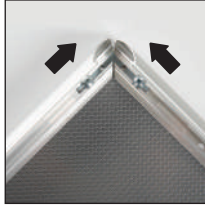

Installation Instructions

(1001846)

SNAP FRAME Round Corner

Screw & anchor mounting

- Please inform the order number on the product or on the carton (e.g. 1/110001394-460) to the place that you have made the purchase if any problem with the product occurs.
- Bitte teilen Sie bei jeglichen Problemen, die auf dem Artikel oder auf der Verpackung aufgeführte Auftragsnummer (z.B. 1/110001394-460) Ihrem Händler mit.
- Lütfen üründeki herhangi bir sorun için ürünün veya paketin üzerindeki sipariş numarasını (örnek: 1/110001394-460) satın aldığınız yere bildiriniz.
- All rights reserved. All pictures, figures and writings are secured internationally by copy-right law. Infringements will be sued by civil and legal law.
- Alle Rechte vorbehalten. Alle Bilder, Zeichnungen und Texte sind international urheberrechtlich geschützt. Etwaige Zuwiderhandlungen werden zivil-und strafrechtlich verfolgt.
- Tüm hakları saklıdır. Tüm resimlerin, şemaların ve yazıların kopya hakları uluslararası kanunlarla güvence altına alınmıştır. İhlali durumunda sivil ve hukuki yasa mercii tarafından dava edilecektir.

Installation Instructions

(1001846) SNAP FRAME Mitred Corner

Screw & anchor mounting

Fixing uneven corners

1. If your frame corners are slightly uneven, there is an easy fixing. Follow these steps with care, as the corners are sharp.

2. Locate the metal brackets on the back of your frame near the gap and loosen the screws. Push the two sides of the frame together and retighten the screws.

3. Your frame corners should be perfectly aligned!